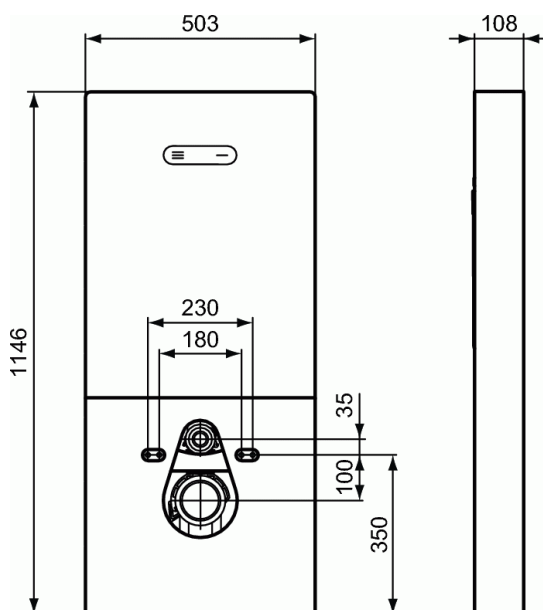

PROSYS

Εντοιχιζόμενο καζανάκι ProSys Neox™

Εντοιχιζόμενο καζανάκι ProSys Neox™

ProSys™ Neox πλαίσιο ανακαίνισης εξοπλισμένο με εντοιχιζόμενο καζανάκι Prosys 80 δύο λειτουργιών (6/3 λίτρα), με πνευματική πλακέτα, πλαίσιο μονοκόμματο από ανοξείδωτο ατσάλι 108mm, μπροστινό πάνελ από κρύσταλλο ασφαλείας (tempered) 6mm. Εύκολη & γρήγορη τοποθέτηση. Τεχνολογία Smart Valve για εξοικονόμηση νερού, αθόρυβο Class 1. Για χρήση με κρεμαστή λεκάνη. Διατίθεται σε μαύρο και λευκό κρύσταλλο.