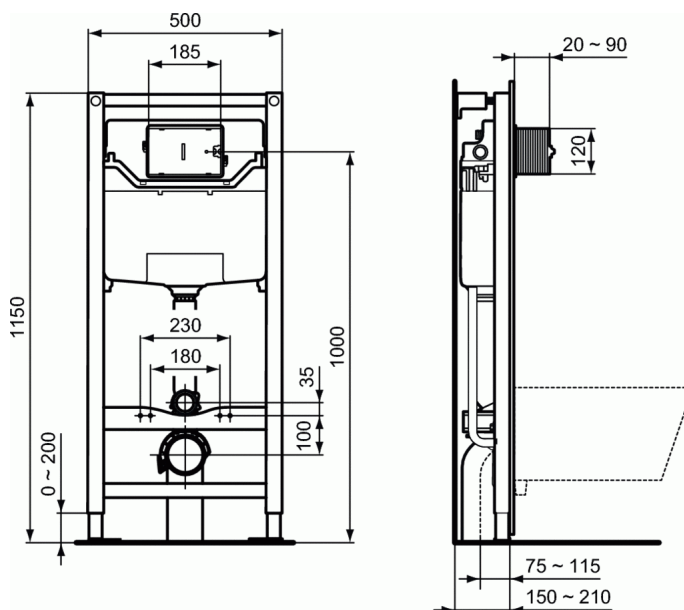

PROSYS

Εντοιχιζόμενο καζανάκι ProSys™ 120

Εντοιχιζόμενο καζανάκι ProSys™ 120

ProSys™ 120 εντοιχιζόμενο καζανάκι με πλαίσιο στήριξης δαπέδου, 2

λειτουργιών (6/3 λίτρα) ή 1 λειτουργίας, χωρίς πλακέτα.

Τεχνολογία

Smart Valve για εξοικονόμηση νερού, αθόρυβο Class 1, με επιλογή

Smart Flush για καλύτερη υγιεινή, επιλογή Smart Force στις ανέπαφες

ηλεκτρονικές πλακέτες για εξοικονόμηση ενέργειας. Για χρήση με

κρεμαστή λεκάνη, σε τοίχο με διπλό τούβλο, γυψοσανίδα, πάνελ.