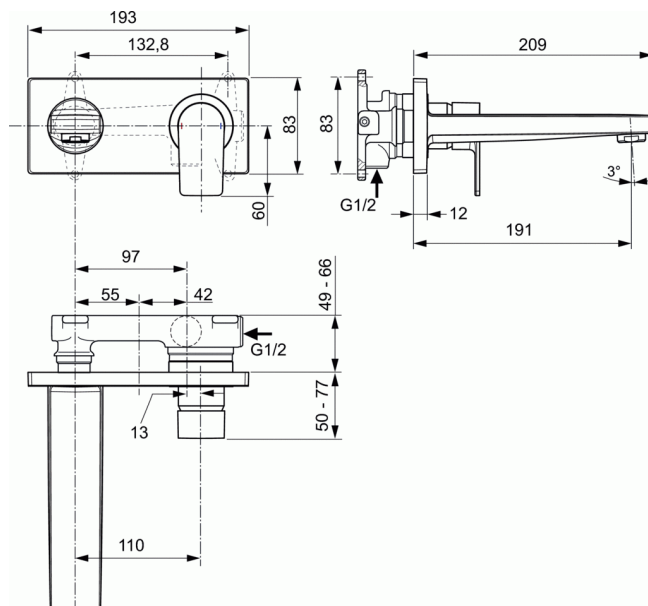

EDGE

Εντοιχισμένη μπαταρία νιπτήρα

Εντοιχισμένη μπαταρία νιπτήρα

Εντοιχισμένη μπαταρία νιπτήρα με μέγιστη ροή νερού 5lt/λεπτό, με μηχανισμό 28 mm, με ρουξόνοι μήκους 190 mm, χρωμέ.

ΧΡΩΜΑΤΑ*

AA

* AA = Χρωμέ