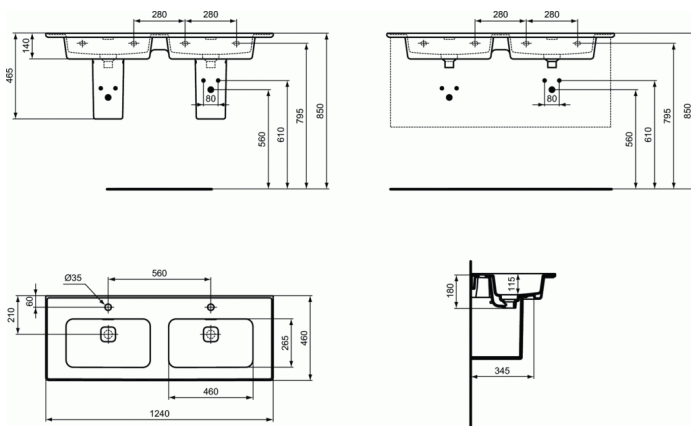

STRADA II

Διπλός νιπτήρας επίπλου 124x46 cm, με 2 οπές για μπαταρίες

Διπλός νιπτήρας επίπλου 124x46 cm, με 2 οπές για μπαταρίες

Strada II νιπτήρας επίπλου 124x46 cm, με οπές για μπαταρίες & κεραμικό κάλυμμα βαλβίδας. Απαραίτητη η χρήση 2 σετ βίδες στήριξης.