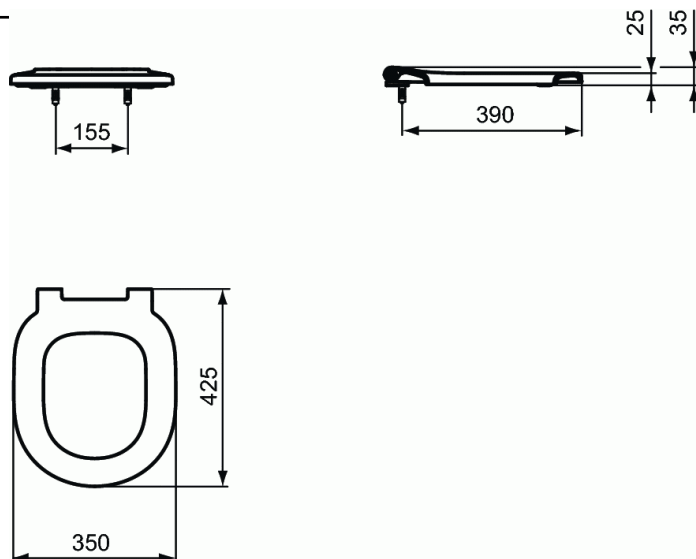

**AMEA**

**CONNECT FREEDOM Connect Freedom Seat ring with bar hinge, normal close (for E819401)**

**CONNECT FREEDOM Connect Freedom Seat ring with bar hinge, normal close (for E819401)**

Connect freedom κάθισμα λεκάνης χωρίς κάλυμμα

**ΧΡΩΜΑΤΑ\***

\* 01 = Λευκό