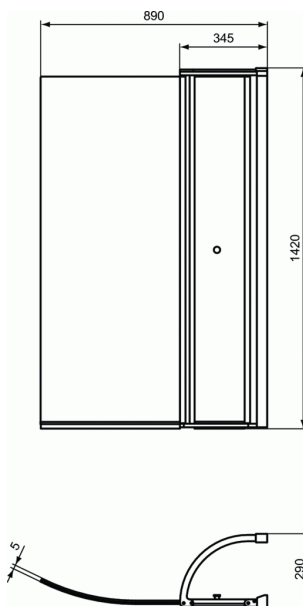

BATHSCREENS

CONNECT AIR Bath Screen 89x142 cm

CONNECT AIR Bath Screen 89x142 cm

Connect Air Panel (89 x 29 x 142cm) με βραχίονα για
μπανιέρες
Connect Air T362401 & T362501, με κρύσταλλο transparent
πάχους 5
mm. Αναστρέψιμο για δεξιά ή αριστερή τοποθέτηση.