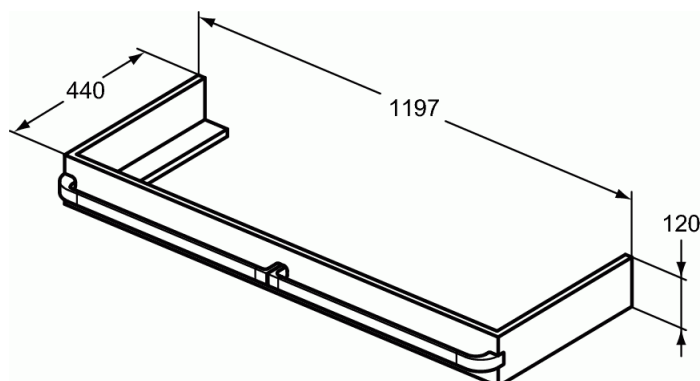

### Βάση πάγκου 120 cm

#### Βάση πάγκου 120 cm

Βάση πάγκου 119,7 x 44 x H 12 cm απαραίτητο για την δημιουργία ραφίου κάτω από το έπιπλο. Διατίθεται σε Λευκή Γυαλιστερή Λάκα, Γκρι Ανοιχτή Γυαλιστερή Λάκα και Μπεζ Γυαλιστερή Λάκα. Στον κωδικό δεν περιλαμβάνεται η λαβή (R4361).