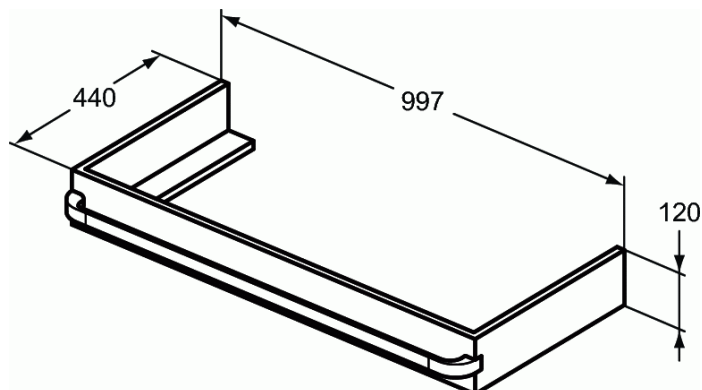

### Βάση πάγκου 100 cm

#### Βάση πάγκου 100 cm

Βάση πάγκου 99,7 x 44 x H 12 cm απαραίτητο για την δημιουργία ραφιού κάτω από το έπιπλο. Διατίθεται σε Λευκή Γυαλιστερή Λάκα, Γκρι Ανοιχτή Γυαλιστερή Λάκα και Μπεζ Γυαλιστερή Λάκα. Στον κωδικό δεν περιλαμβάνεται η λαβή (R4360).