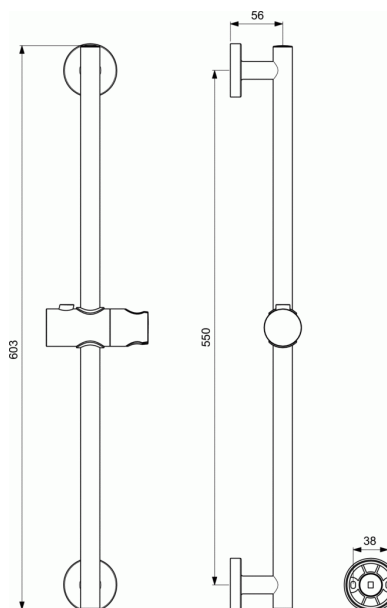

### Βέργα απλή 60 cm για τηλέφωνα M3 & 1

#### Βέργα απλή 60 cm για τηλέφωνα M3 & 1

Βέργα ντους 60 cm για τηλέφωνα M3 & 1, διαμέτρου 21 mm, με στήριγμα τηλεφώνου και στήριγμα/αποστάτη τοίχου, χρωμέ.

#### ΠΑΡΑΛΛΑΓΈΣ ΠΡΟΪΟΝΤΟΣ

Βέργα απλή 90 cm για τηλέφωνα M3 & 1

B9422