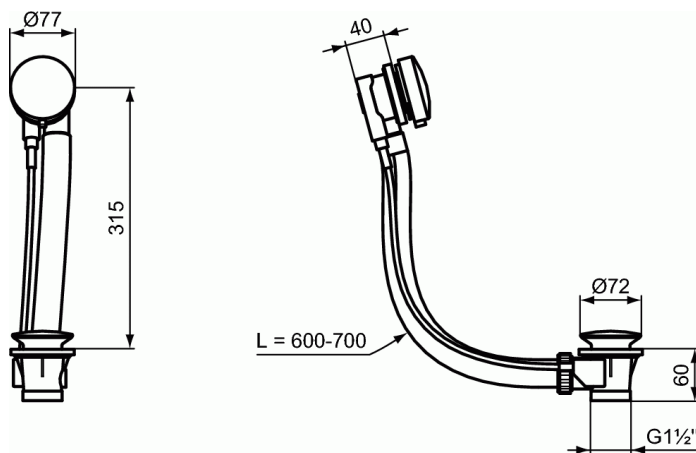

CONNECT AIR

Αυτόματη βαλβίδα διαμέτρου 70mm, χρωμέ

Αυτόματη βαλβίδα διαμέτρου 70mm, χρωμέ

Αυτόματη βαλβίδα διαμέτρου 70 mm, χρωμέ, για απλές μπανιέρες (T603767).

ΧΡΩΜΑΤΑ*

* 67 = Χρωμέ