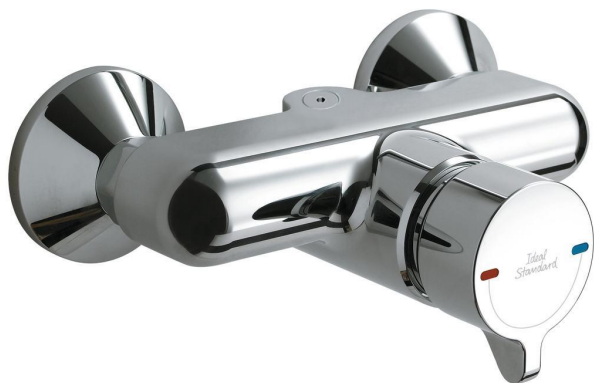

### Αυτοκλειόμενη επίτοιχη μπαταρία ντους (push button)

#### Αυτοκλειόμενη επίτοιχη μπαταρία ντους (push button)

Ceraplus αναμικτική αυτοκλειόμενη επίτοιχη μπαταρία ντους (push button), με μηχανισμό Meloh, on/off S-connectors, χρωμέ.