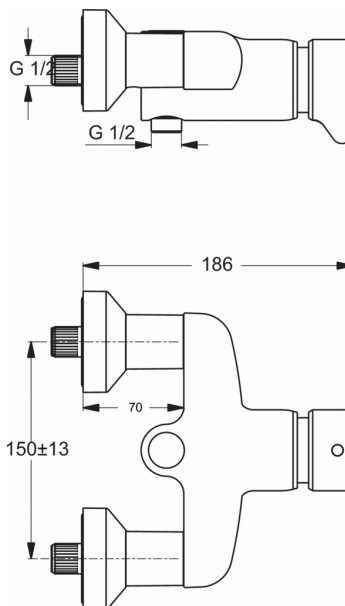

### Αυτοκλειόμενη επίτοιχη μπαταρία ντους (push button)

#### Αυτοκλειόμενη επίτοιχη μπαταρία ντους (push button)

Ceraplus αναμικτική αυτοκλειόμενη επίτοιχη μπαταρία ντους (push button), με μηχανισμό Meloh, on/off S-connectors, χρωμέ.