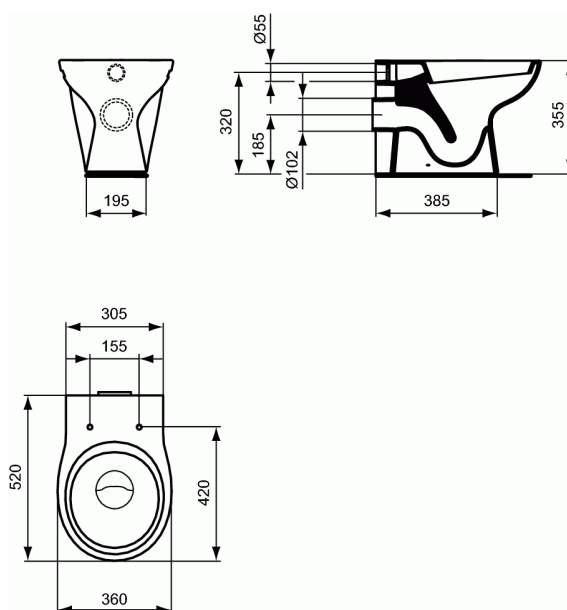

PUBLIC

Armitage Shanks, Contour 21 λεκάνη παιδική ΧΠ/ΟΑ & ΥΠ/ΟΑ, h 35,5 cm

Armitage Shanks, Contour 21 λεκάνη παιδική ΧΠ/ΟΑ & ΥΠ/ΟΑ, h 35,5 cm

Armitage Shanks, Contour 21 λεκάνη παιδική ΧΠ/ΟΑ & ΥΠ/ΟΑ με ύψος 35,5 cm.

Απαραίτητος εξοπλισμός:

Κάθισμα λεκάνης χωρίς κάλυμμα, λευκού χρώματος (S4056).
Κάθισμα λεκάνης με κάλυμμα, λευκού χρώματος (S4057).

ΧΡΩΜΑΤΑ*

* 01 = Λευκό