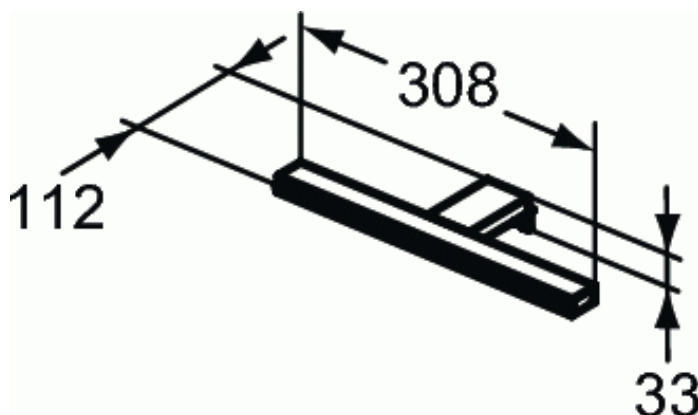

#### Απλικά LED PANDORA 8W

Απλικά LED PANDORA 8W 5700K 308mm.

Στερέωση σε κορνίζα καθρέπτη.

Η λάμπα δεν αντικαθίσταται.