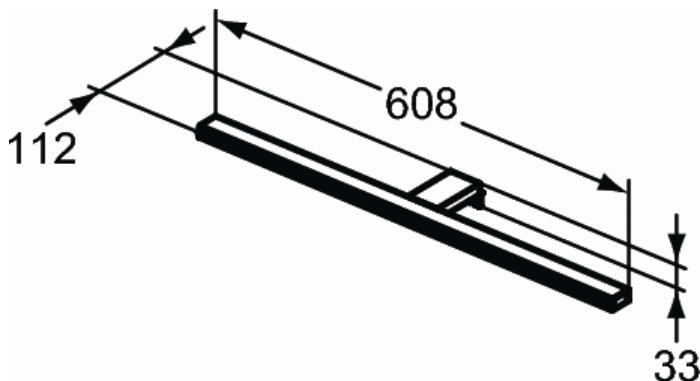

ΑΠΛΙΚΕΣ

Απλικά LED PANDORA 12W

Απλικά LED PANDORA 12W

Απλικά LED PANDORA 12W 5700k 608mm.

Στερέωση σε κορνίζα καθρέπτη.

Η λάμπα δεν αντικαθίσταται.

ΧΡΩΜΑΤΑ*

* 67 = Χρωμέ