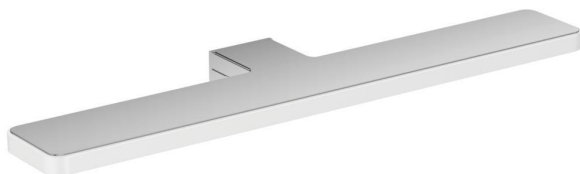

ΑΠΛΙΚΕΣ

Απλικά LED LUXURY

Απλικά LED LUXURY

Απλικά LED Luxury 9W 230V 4000K 340mm.

Στερέωση απευθείας σε καθρέπτη, ή σε κορνίζα καθρέπτη.

Η λάμπα δεν αντικαθίσταται.

ΧΡΩΜΑΤΑ*

* AA = Χρωμέ