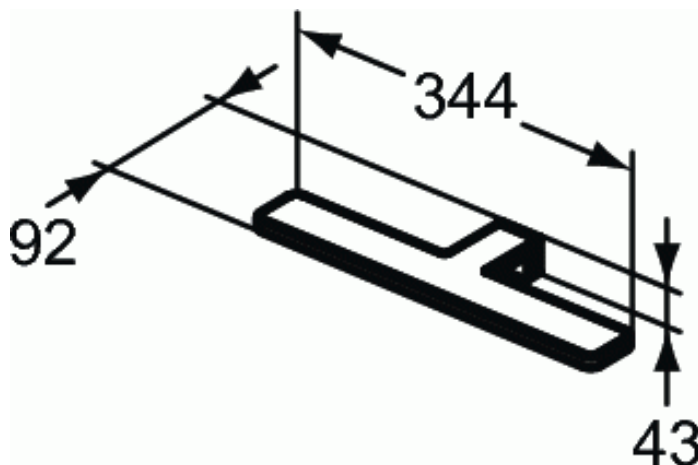

ΑΠΛΙΚΕΣ

Απλικά LED LUXURY

Απλικά LED LUXURY

Απλικά LED Luxury 9W 230V 4000K 340mm.

Στερέωση απευθείας σε καθρέπτη, ή σε κορνίζα καθρέπτη.

Η λάμπα δεν αντικαθίσταται.

ΧΡΩΜΑΤΑ*

* AA = Χρωμέ