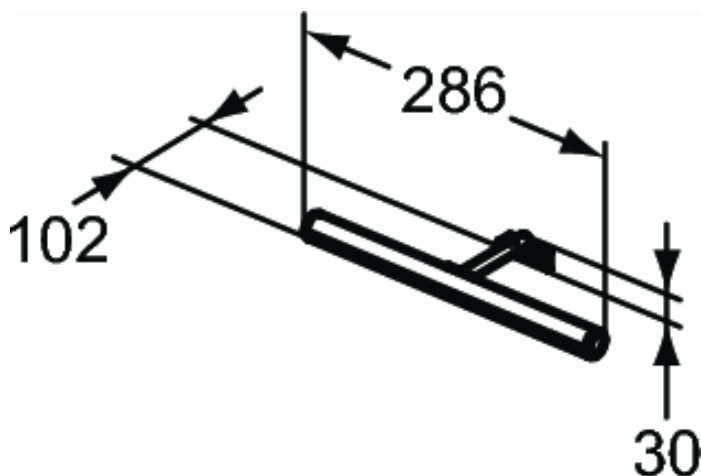

ΑΠΛΙΚΕΣ

Απλικά LED IRENE

Απλικά LED IRENE

Απλικά LED IRENE S-3R CR 1X6W.

Στερέωση σε κορνίζα καθρέπτη.

Η λάμπα δεν αντικαθίσταται.

ΧΡΩΜΑΤΑ*

* AA = Χρωμέ