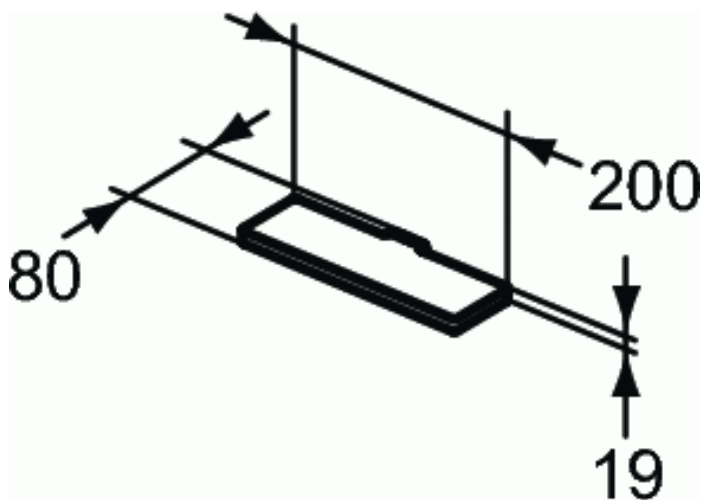

ΑΠΛΙΚΕΣ

Απλικά LED COMPACT

Απλικά LED COMPACT

Απλικά LED Compact 6W 230V 6000K 200mm.

Στερέωση σε κορνίζα καθρέπτη.

Η λάμπα δεν αντικαθίσταται.

ΧΡΩΜΑΤΑ*

* AA = Χρωμέ