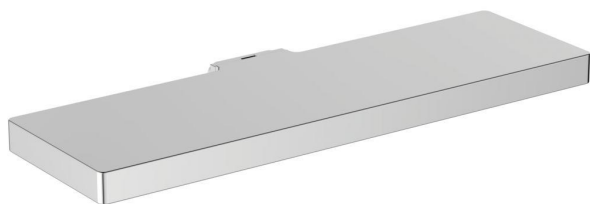

ΑΠΛΙΚΕΣ

Απλικά LED COMPACT

Απλικά LED COMPACT

Απλικά LED Compact 6W 230V 6000K 200mm.

Στερέωση σε κορνίζα καθρέπτη.

Η λάμπα δεν αντικαθίσταται.

ΧΡΩΜΑΤΑ*

* AA = Χρωμέ