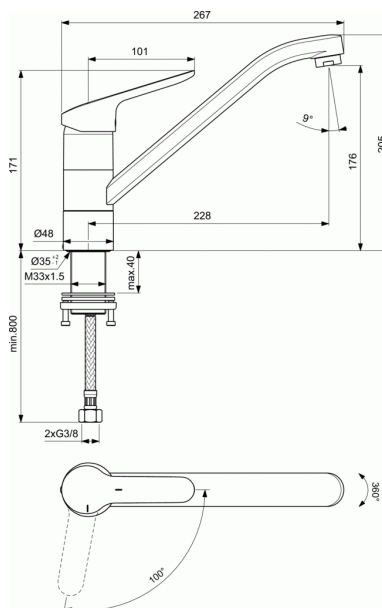

CERAFLEX

Αναμικτική μπαταρία κουζίνας με αποσπώμενο κορμό

Αναμικτική μπαταρία κουζίνας με αποσπώμενο κορμό

Αναμικτική μπαταρία κουζίνας πάγκου 1 οπής, με αποσπώμενο κορμό, μηχανισμό 38mm Click technology, μηχανισμό ελέγχου καθορισμού της μέγιστης θερμοκρασίας, εύκαμπτους σωλήνες G3/8", χρωμέ.

Με σύστημα Blue Start για εξοικονόμηση ζεστού νερού και ενέργειας: Η μπαταρία παρέχει κρύο νερό όταν η λαβή βρίσκεται σε ευθεία θέση.

ΧΡΩΜΑΤΑ*

* AA = Χρωμέ