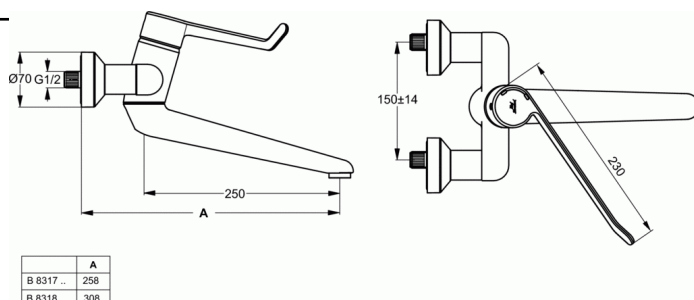

CERAPLUS

Αναμ/κή μπαταρία νιπτήρα, με μηχανισμό κυκλικής βαλβίδας, ρουξούνι 200 mm, λαβή 230 mm

Αναμ/κή μπαταρία νιπτήρα, με μηχανισμό κυκλικής βαλβίδας, ρουξούνι 200 mm, λαβή 230 mm

Ceraplus επίτοιχη αναμικτική μπαταρία νιπτήρα, με ρουξούνι 200 mm, φίλτρο ροής κατά του βανδαλισμού M24x1-A (μεγάλο προφίλ), μηχανισμό κυκλικής βαλβίδας 47 mm με μηχανισμό ελέγχου-καθορισμού της μέγιστης θερμοκρασίας, λαβή 230 mm και επιλογές στήριξης ρουξουνιού: στήριξη μεσαίας θέσης; περιορισμένη περιστροφή; απεριόριστη περιστροφή, χρωμέ.

ΧΡΩΜΑΤΑ*

* AA = Χρωμέ

ΠΑΡΑΛΛΑΓΈΣ ΠΡΟΪΟΝΤΟΣ

Επίτοιχη αναμ/κή μπαταρία νιπτήρα, με μηχανισμό κυκλικής βαλβίδας, ρουξούνι 200 mm, λαβή 180 mm B8316