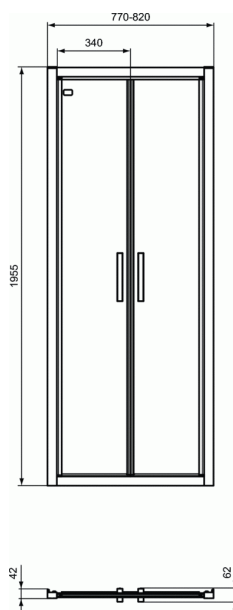

### Ανοιγόμενη πόρτα Saloon 80 cm, Υ195,5 cm

#### Ανοιγόμενη πόρτα Saloon 80 cm, Υ195,5 cm

Πόρτα καμπίνας Connect 2 Saloon, (με άνοιγμα και προς τα μέσα και προς τα έξω), με ύψος 195,5 cm. Κρύσταλλο ασφαλείας, πάχους 6 mm, με επιστρωση Ideal Clean, ανοχή έως 2,5cm ανά προφίλ, χρωμέ πλαίσια και λαβές. Κατάλληλη για τοποθέτηση σε εσοχή ή σε γωνία (με σταθερή πλαϊνή πλευρά L). Μπορεί να συνδυαστεί με όλες τις ντουσιέρες αντίστοιχων διαστάσεων ή να τοποθετηθεί απ' ευθείας σε πλακάκι. Κατάλληλη για τοποθέτηση σε εσοχή ή σε γωνία. Για τη δημιουργία καμπίνας σε γωνία με 2 τοίχους απαιτείται ο συνδυασμός της μπροστινής πλευράς Saloon με την πλαϊνή σταθερή πλευρά L 70, 75, 80, 85, 90 cm