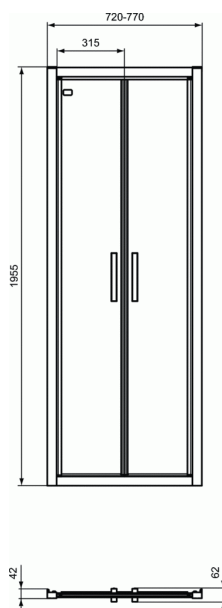

CONNECT 2

Ανοιγόμενη πόρτα Saloon 75 cm, Υ195,5 cm

Ανοιγόμενη πόρτα Saloon 75 cm, Υ195,5 cm

Πόρτα καμπίνας Connect 2 Saloon, (με άνοιγμα και προς τα μέσα και προς τα έξω), με ύψος 195,5 cm. Κρύσταλλο ασφαλείας, πάχους 6 mm, με επιστρωση Ideal Clean, ανοχή έως 2,5cm ανά προφίλ, χρωμέ πλαίσια και λαβές. Κατάλληλη για τοποθέτηση σε εσοχή ή σε γωνία (με σταθερή πλαϊνή πλευρά L). Μπορεί να συνδυαστεί με όλες τις ντουσιέρες αντίστοιχων διαστάσεων ή να τοποθετηθεί απ' ευθείας σε πλακάκι. Κατάλληλη για τοποθέτηση σε εσοχή ή σε γωνία. Για τη δημιουργία καμπίνας σε γωνία με 2 τοίχους απαιτείται ο συνδυασμός της μπροστινής πλευράς Saloon με την πλαϊνή σταθερή πλευρά L 70, 75, 80, 85, 90 cm