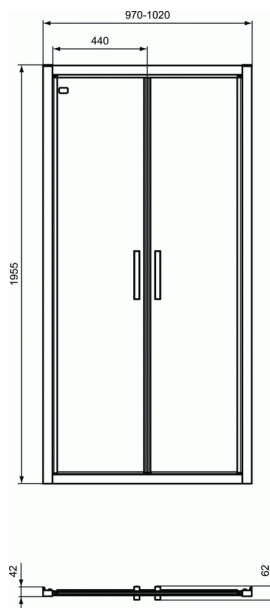

CONNECT 2

Ανοιγόμενη πόρτα Saloon 100 cm, Υ195,5 cm

Ανοιγόμενη πόρτα Saloon 100 cm, Υ195,5 cm

Πόρτα καμπίνας Connect 2 Saloon, (με άνοιγμα και προς τα μέσα και προς τα έξω), με ύψος 195,5 cm. Κρύσταλλο ασφαλείας, πάχους 6 mm, με επίστρωση Ideal Clean, ανοχή έως 2,5cm ανά προφίλ, χρωμέ πλαίσια και λαβές. Κατάλληλη για τοποθέτηση σε εσοχή ή σε γωνία (με σταθερή πλαϊνή πλευρά L). Μπορεί να συνδυαστεί με όλες τις ντουσιέρες αντίστοιχων διαστάσεων ή να τοποθετηθεί απ'ευθείας σε πλακάκι. Κατάλληλη για τοποθέτηση σε εσοχή ή σε γωνία. Για τη δημιουργία καμπίνας σε γωνία με 2 τοίχους απαιτείται ο συνδυασμός της μπροστινής πλευράς Saloon με την πλαϊνή σταθερή πλευρά L 70, 75, 80, 85, 90 cm