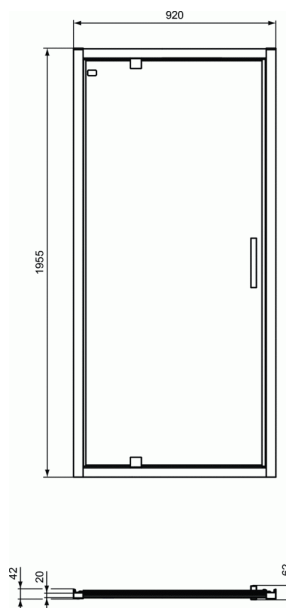

CONNECT 2

Ανοιγόμενη πόρτα PV 95 cm, Υ195,5 cm

Ανοιγόμενη πόρτα PV 95 cm, Υ195,5 cm

Ανοιγόμενη πόρτα καμπίνας Connect 2 Pivot (άνοιγμα προς τα έξω),

αναστρέψιμη, με ύψος 195,5 cm. Κρύσταλλο ασφαλείας, πάχους

6 mm, με επίστρωση Ideal Clean, αναστρέψιμη, ανοχή έως 2,5cm

ανά προφίλ, χρωμέ πλαίσια και λαβές. Κατάλληλη για τοποθέτηση

σε εσοχή ή σε γωνία (με σταθερή πλαϊνή πλευρά L). Μπορεί να συνδυαστεί με όλες τις ντουσιέρες αντίστοιχων διαστάσεων ή να

τοποθετηθεί απ'ευθείας σε πλακάκι.

Κατάλληλη για τοποθέτηση σε εσοχή ή σε γωνία. Για τη δημιουργία

καμπίνας σε γωνία με 2 τοίχους απαιτείται ο συνδυασμός της μπροστινής πλευράς PV με την πλαϊνή σταθερή πλευρά L 70,

75, 80,

85, 90 cm

ΧΡΩΜΑΤΑ*

EO

* EO = Χρωμέ