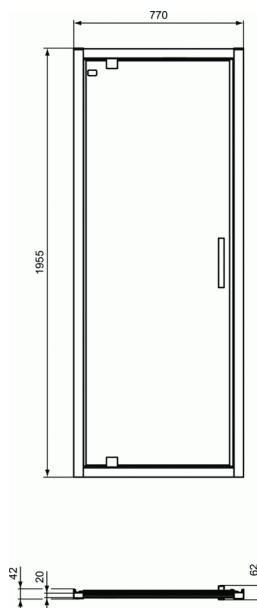

### Ανοιγόμενη πόρτα PV 80 cm, Υ195,5 cm

#### Ανοιγόμενη πόρτα PV 80 cm, Υ195,5 cm

Ανοιγόμενη πόρτα καμπίνας Connect 2 Pivot (άνοιγμα προς τα έξω),

αναστρέψιμη, με ύψος 195,5 cm. Κρύσταλλο ασφαλείας, πάχους

6 mm, με επίστρωση Ideal Clean, αναστρέψιμη, ανοχή έως 2,5cm

ανά προφίλ, χρωμέ πλαίσια και λαβές. Κατάλληλη για τοποθέτηση

σε εσοχή ή σε γωνία (με σταθερή πλαϊνή πλευρά L). Μπορεί να συνδυαστεί με όλες τις ντουσιέρες αντίστοιχων διαστάσεων ή να

τοποθετηθεί απ'ευθείας σε πλακάκι.

Κατάλληλη για τοποθέτηση σε εσοχή ή σε γωνία. Για τη δημιουργία

καμπίνας σε γωνία με 2 τοίχους απαιτείται ο συνδυασμός της μπροστινής πλευράς PV με την πλαϊνή σταθερή πλευρά L 70,

75, 80,

85, 90 cm