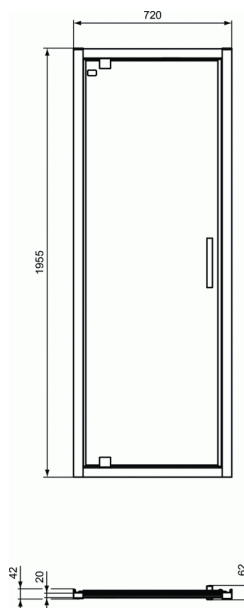

CONNECT 2

Ανοιγόμενη πόρτα PV 75 cm, Υ195,5 cm

Ανοιγόμενη πόρτα PV 75 cm, Υ195,5 cm

Ανοιγόμενη πόρτα καμπίνας Connect 2 Pivot (άνοιγμα προς τα έξω),

αναστρέψιμη, με ύψος 195,5 cm. Κρύσταλλο ασφαλείας, πάχους

6 mm, με επίστρωση Ideal Clean, αναστρέψιμη, ανοχή έως 2,5cm

ανά προφίλ, χρωμέ πλαίσια και λαβές. Κατάλληλη για τοποθέτηση

σε εσοχή ή σε γωνία (με σταθερή πλαϊνή πλευρά L). Μπορεί να συνδυαστεί με όλες τις ντουσιέρες αντίστοιχων διαστάσεων ή να

τοποθετηθεί απ'ευθείας σε πλακάκι.

Κατάλληλη για τοποθέτηση σε εσοχή ή σε γωνία. Για τη δημιουργία

καμπίνας σε γωνία με 2 τοίχους απαιτείται ο συνδυασμός της μπροστινής πλευράς PV με την πλαϊνή σταθερή πλευρά L 70,

75, 80,

85, 90 cm

ΧΡΩΜΑΤΑ*

EO

* EO = Χρωμέ