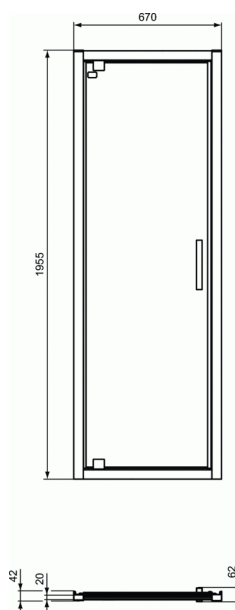

CONNECT 2

Ανοιγόμενη πόρτα PV 70 cm, Υ195,5 cm

Ανοιγόμενη πόρτα PV 70 cm, Υ195,5 cm

Ανοιγόμενη πόρτα καμπίνας Connect 2 Pivot (άνοιγμα προς τα έξω),

αναστρέψιμη, με ύψος 195,5 cm. Κρύσταλλο ασφαλείας, πάχους

6 mm, με επίστρωση Ideal Clean, αναστρέψιμη, ανοχή έως 2,5cm

ανά προφίλ, χρωμέ πλαίσια και λαβές. Κατάλληλη για τοποθέτηση

σε εσοχή ή σε γωνία (με σταθερή πλαϊνή πλευρά L). Μπορεί να συνδυαστεί με όλες τις ντουσιέρες αντίστοιχων διαστάσεων ή να

τοποθετηθεί απ'ευθείας σε πλακάκι.

Κατάλληλη για τοποθέτηση σε εσοχή ή σε γωνία. Για τη δημιουργία

καμπίνας σε γωνία με 2 τοίχους απαιτείται ο συνδυασμός της μπροστινής πλευράς PV με την πλαϊνή σταθερή πλευρά L 70,

75, 80,

85, 90 cm

ΧΡΩΜΑΤΑ*

EO

* EO = Χρωμέ