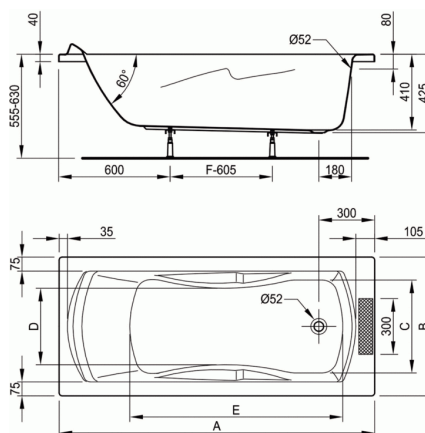

ULYSSE**Baignoire 180 x 80 cm A encastrer seulement**

REF.	A	B	C	D	E	F
P1157	1700	750	500	430	1145	670
P1158	1600	750	500	430	1045	570
P1159	1500	700	450	350	1000	450
P1062	1700	700	450	400	1145	670
P1063	1600	700	450	400	1045	570
P1160	1800	800	530	435	1120	650

Baignoire 180 x 80 cm A encastrer seulement

Poids : 23 kg

Capacité au trop-plein 220 l

En acrylique

A encastrer ou à poser avec tablier(s) en acrylique (en option)

Livrée sans vidage Ø 52 mm

Piétements métalliques à vérins réglables