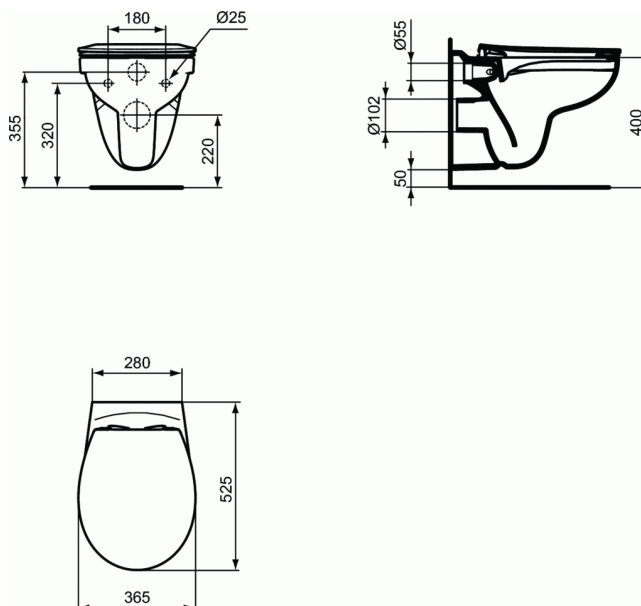

ULYSSE

Pack WC suspendu sans bride

Pack WC suspendu sans bride

Cuvette suspendue ULYSSE sans bride
En porcelaine vitrifiée. Chasse directe . Alimentation indépendante.

Cuvette et abattant standard

A monter avec paire de tire-fonds à sceller non fournis
ou bâti support seul à encastrer ou bâti-support/réservoir
Abattant thermodur (urea) à charnières inox. Fixations par le dessous.

FINITIONS*

01

* 01 = Blanc (01)

NORMES ET ENVIRONNEMENT