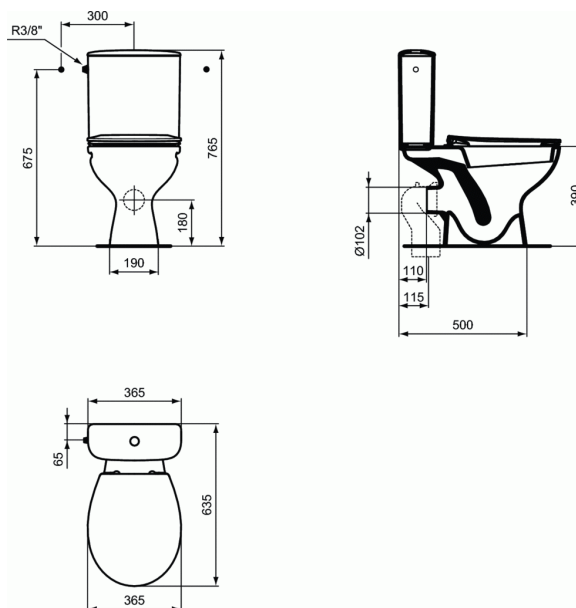

**NOEBIS****NOEBIS - Pack WC SH Alimentation latérale****NOEBIS - Pack WC SH Alimentation latérale**

Cuvette sortie horizontale

En porcelaine vitrifiée.

Abattant polypropylène. Fixation par le dessous. Charnières plastique

Réservoir

En porcelaine vitrifiée

Alimentation latérale (sur le côté), silencieux, soupape à double chasse 3/6L, ensemble de fixations cuvette/réservoir

**FINITIONS\***
 01

\* 01 = Blanc (01)

**NORMES ET ENVIRONNEMENT**