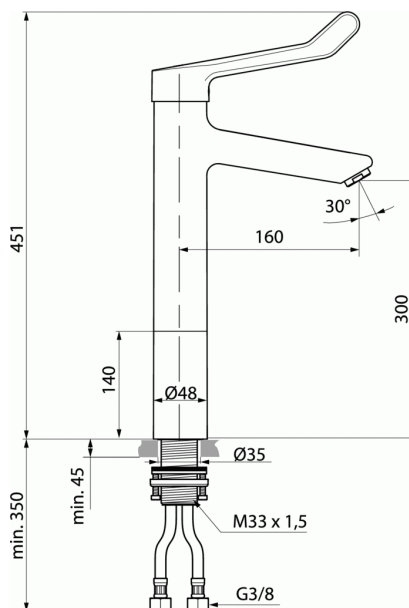

OKYRIS PRO

Mitigeur lavabo monotrou sur table XXL

Mitigeur lavabo monotrou sur table XXL

Corps en laiton chromé facilement nettoyable
 Hauteur sous aérateur 300 mm
 Longueur du bec 160 mm
 Sans tirette, ni vidage
 Poignée rallongée

Bec fixe incliné autovidable avec brise jet laminar antibactérien et anticalcaire
 Cartouche diamètre 38 mm avec limiteur de température et de débit intégré.
 Limiteur de débit à 5L/mn intégré dans la cartouche
 Classification I - E00 Ch3 A3 U3 - Ps5
 Résiste aux chocs thermiques
 Equipé de flexibles PEX
 Produit fabriqué sans nickel
 Longueur de la poignée 160 mm
 Fixation renforcée