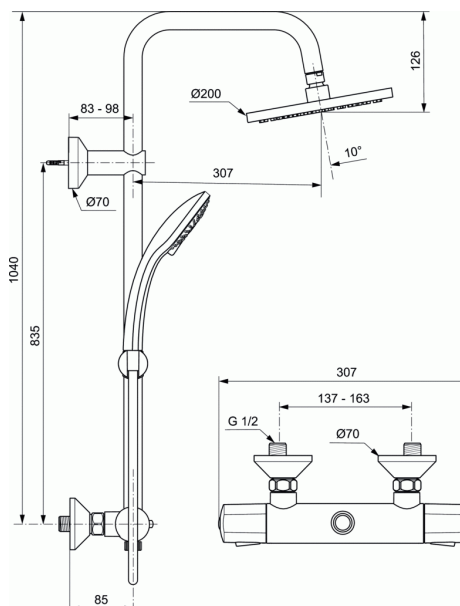

### Colonne thermostatique de douche

#### Colonne thermostatique de douche

Pomme de tête anticalcaire 200 mm orientable avec réducteur de débit 12 l/min

Douchette manuelle 80 mm double coque 8 l/min

3 fonctions : jet pluie, pluie concentrée, massage

Anticalcaire, picots en silicone

Flexible 1,75 m

Inverseur pomme de tête / douchette manuelle

Courseur réglable en hauteur

Métal chrome et ABS

Tube d'alimentation 25 mm

Thermostatique douche mural Olyos

Poignée de réglage de la température avec limiteur pré-réglé à

Poignée de débit avec économiseur débrayable à 50% du débit maxi

Tête 1/2" à disques céramique.

Sortie de douche 1/2" par le dessous avec clapet anti-retour intégré

Raccords muraux. Entraxe 150 mm +/- 13 mm