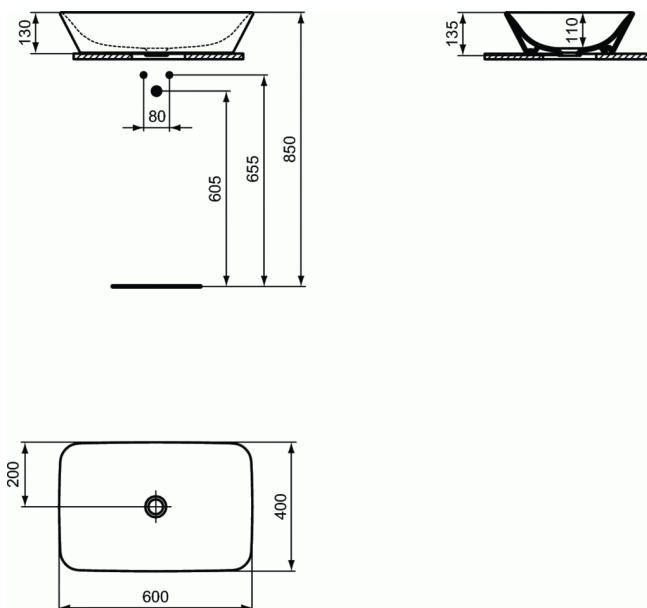

Code article E0348

CONNECT AIR

Vasque 60 x 40 cm

Vasque 60 x 40 cm

Poids : 10,5 kg

A poser.

En grès fin. Non percée

Sans trou de trop plein

Emaillée 4 faces

PIÈCES DÉTACHÉES

Bonde à grille

J3291

FINITIONS*

01

* 01 = Blanc brillant (01)