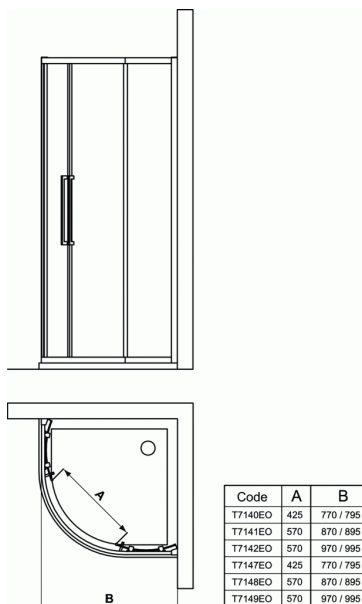

### Verre transparent pour receveur 90 cm

#### Verre transparent pour receveur 90 cm

ACCES D'ANGLE pour receveur  $\frac{1}{4}$  de rond  
 2 panneaux fixes et 2 panneaux coulissants  
 Verre transparent ou verre satiné 6 mm. Hauteur 1,95 m  
 Verre trempé de sécurité certifié CE et EN 14428  
 Profilés et poignées finition argent brillant  
 Réversible  
 Rayon 550 mm  
 Traitement anti-calcaire IDEAL CLEAN sur verre transparent

#### PIÈCES DÉTACHÉES

Receveur quart de rond 90 x 90 cm K5176