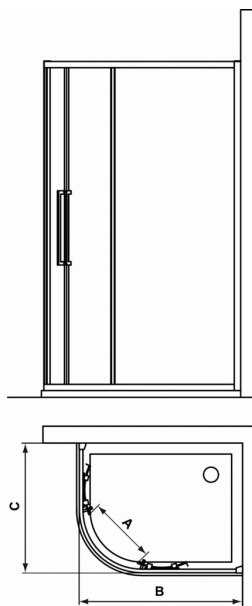

KUBO

Verre transparent pour receveur 80 x 120 cm

Code	A	B	C
T7143EO	410	870 / 895	670 / 695
T7145EO	410	970 / 995	770 / 795
T7146EO	410	1170 / 1195	770 / 795
T7150EO	410	870 / 895	670 / 695
T7152EO	410	970 / 995	770 / 795
T7153EO	410	1170 / 1195	770 / 795

Verre transparent pour receveur 80 x 120 cm

ACCES D'ANGLE pour receveur asymétrique

2 panneaux fixes et 2 panneaux coulissants

Verre transparent ou verre satiné 6 mm. Hauteur 1,95 m

Verre trempé de sécurité certifié CE et EN 14428

PRODUITS SIMILAIRES

Verre transparent pour receveur 70 x 90 cm T7143

PIÈCES DÉTACHÉES

Receveur 120 x 80 cm Angle à gauche K2409

Receveur 120 x 80 cm Angle à droite K2408