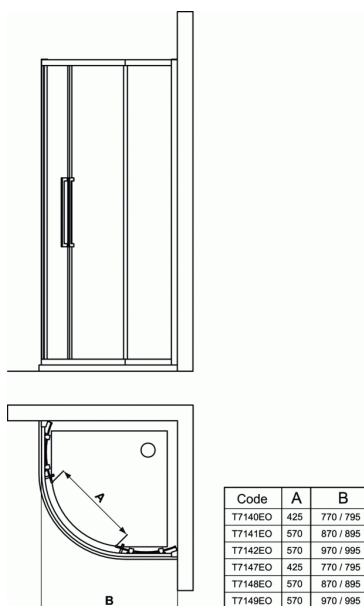

KUBO

Verre satiné pour receveur 100 cm

Verre satiné pour receveur 100 cm

ACCES D'ANGLE pour receveur $\frac{1}{4}$ de rond
 2 panneaux fixes et 2 panneaux coulissants
 Verre transparent ou verre satiné 6 mm. Hauteur 1,95 m
 Verre trempé de sécurité certifié CE et EN 14428
 Profilés et poignées finition argent brillant
 Réversible
 Rayon 550 mm
 Traitement anti-calcaire IDEAL CLEAN sur verre transparent

PRODUITS SIMILAIRES

Verre transparent pour receveur 80 cm T7140

PIÈCES DÉTACHÉES

Receveur quart de rond 100 x 100 cm K5177

FINITIONS*

EO

* EO = Argent brillant (EO)

NORMES ET ENVIRONNEMENT