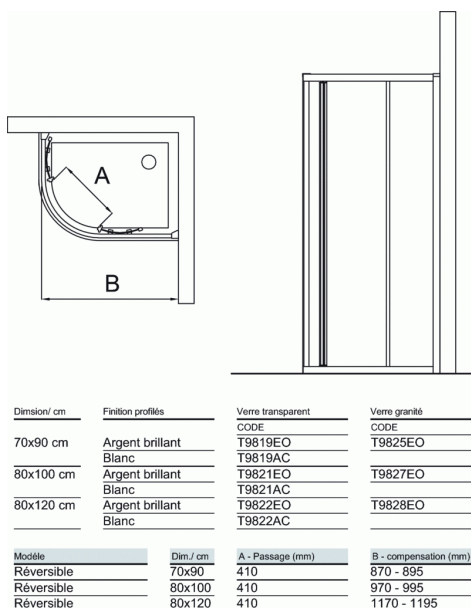

CONNECT

Verre granité pour receveur 80 x 120 cm

Verre granité pour receveur 80 x 120 cm

ACCES D'ANGLE pour receveur ¼ rond asymétrique

2 panneaux fixes et 2 panneaux coulissants

Verre transparent ou granité 4 mm

Verre trempé de sécurité certifié CE et EN 14428

Hauteur 1,90 m

Profilés finition blanc (AC) ou argent brillant (EO)

Rayon 380 mm

Traitement anti-calcaire IDEAL CLEAN sur la version transparente

Système de déclipage des parois CLICK & CLEAN pour un entretien facile

PRODUITS SIMILAIRES

Verre transparent pour receveur 70 x 90 cm T9819

Verre granité pour receveur 70 x 90 cm T9825

PIÈCES DÉTACHÉES

Receveur 120 x 80 cm Angle à gauche K2409

Receveur 120 x 80 cm Angle à droite K2408