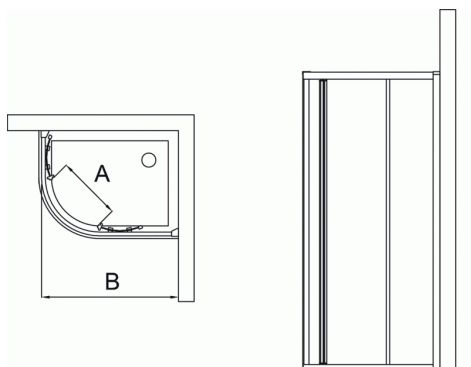

CONNECT

Verre granité pour receveur 80 x 100 cm

| Dimension / cm | Finition profilés | Verre transparent | | Verre granité | |
|----------------|-------------------|-------------------|------|---------------|------|
| | | CODE | CODE | CODE | CODE |
| 70x90 cm | Argent brillant | T9819EO | | T9825EO | |
| | Blanc | T9819AC | | | |
| 80x100 cm | Argent brillant | T9821EO | | T9827EO | |
| | Blanc | T9821AC | | | |
| 80x120 cm | Argent brillant | T9822EO | | T9828EO | |
| | Blanc | T9822AC | | | |

| Modèle | Dim / cm | A - Passage (mm) | B - compensation (mm) |
|------------|----------|------------------|-----------------------|
| Réversible | 70x90 | 410 | 870 - 895 |
| Réversible | 80x100 | 410 | 970 - 995 |
| Réversible | 80x120 | 410 | 1170 - 1195 |

Verre granité pour receveur 80 x 100 cm

ACCES D'ANGLE pour receveur ¼ rond asymétrique

2 panneaux fixes et 2 panneaux coulissants

Verre transparent ou granité 4 mm

Verre trempé de sécurité certifié CE et EN 14428

PRODUITS SIMILAIRES

Verre transparent pour receveur 70 x 90 cm T9819

Verre granité pour receveur 70 x 90 cm T9825

PIÈCES DÉTACHÉES

Receveur 100 x 80 cm Angle à gauche K2407

Receveur 100 x 80 cm Angle à droite K2406