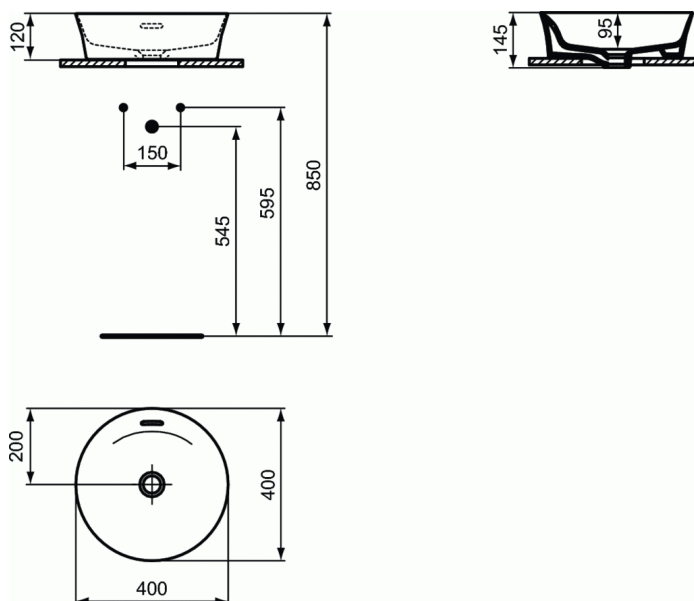

IPALYSS

Vasque ronde Ø 40 cm

Vasque ronde Ø 40 cm

A poser.

Matériau innovant en Diamatec alliant finesse et résistance extrême. Mélange d'oxyde d'aluminium, d'argile, de sodium et de potassium

Finitions couleurs mates

En option, bonde à écoulement libre disponible en blanc ou en couleurs assorties à la vasque

Poids : 7,5 kg

Avec trop plein, sans plage de robinetterie

FINITIONS*

* V2 = Noir brillant (V2), V4 = Cachemire (V4), V6 = Grenade (V6), V8 = Vision (V8), X8 = Bleu poudré (X8), V1 = Soie blanche (V1), V3 = Noir mat (V3), V5 = Gris ardoise (V5), V7 = Nude (V7), V9 = Ciment (V9), X9 = Sauge (X9), 01 = Blanc brillant (01)