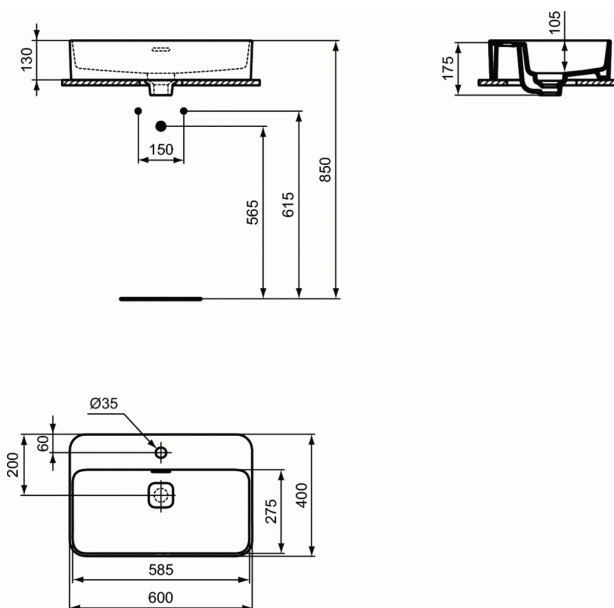

### Vasque 60 x 40 cm

#### Vasque 60 x 40 cm

Avec plage de robinetterie

A poser.

En grès fin.

Trou de trop-plein

Emallée 4 faces