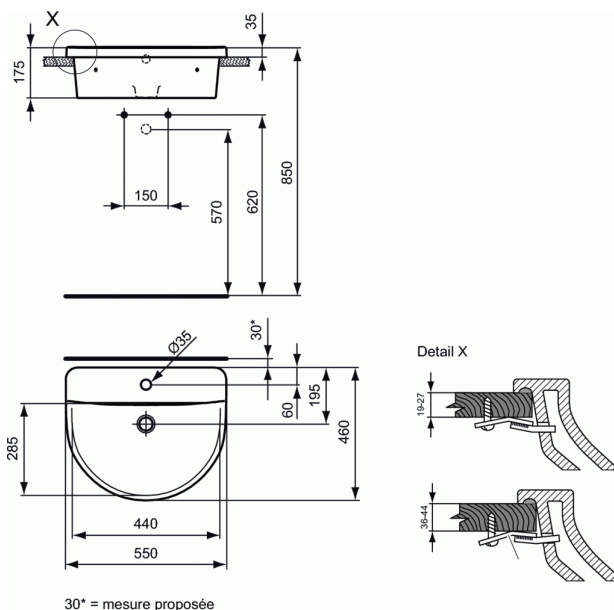

Code article E7978

CONNECT

Vasque 55 x 46 cm

Vasque 55 x 46 cm

Poids : 16,75 kg

PRODUITS SIMILAIRES

Lave-mains 34 x 34 x 44 cm

E7136

FINITIONS*

01

* 01 = Blanc (01)