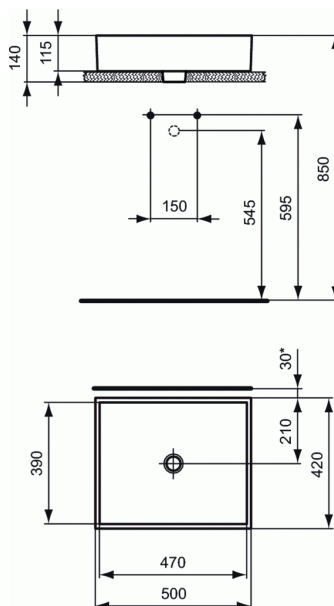

### Vasque 50 x 42 cm

#### Vasque 50 x 42 cm

Poids : 12,6 kg

A poser  
En grès fin. Non percée  
Sans trou de trop-plein

Rectifiée et émaillée 4 faces