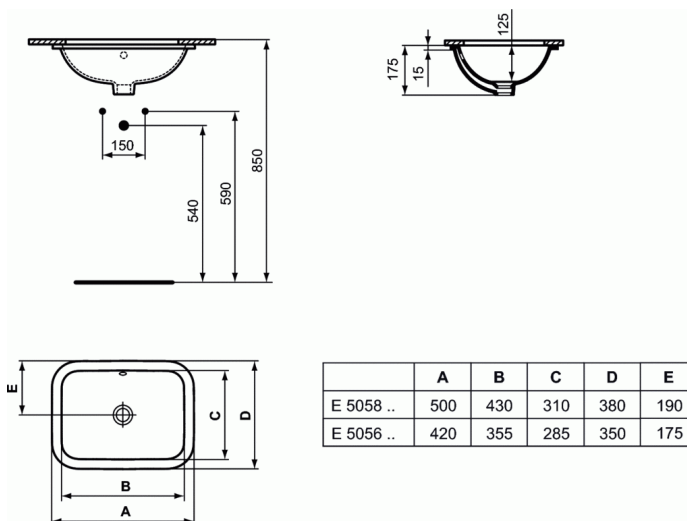

Code article E5056

CONNECT

Vasque 42 x 35 cm

Vasque 42 x 35 cm

Poids : 5,05 kg

A encastrer par-dessous le plan de toilette
En grès fin
Non percée

FINITIONS*

01

* 01 = Blanc (01)