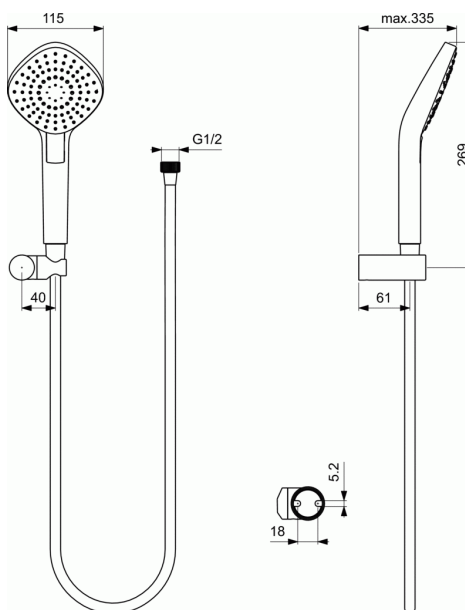

Code article B2240

IDEALRAIN EVO & EVO JET Set de douche

Set de douche

Support mural articulé

Douchette Ø 11 cm double coque avec réducteur de débit 8L/min sous 3 bars.

3 fonctions avec jet pluie, effet revigorant, massage

Changement de mode à l'aide du bouton Navigo

Anticalcaire. Picots en silicone.

Flexible anti-torsion Idealflex 1,75 m

Avec douchette diamant 3 jets

FINITIONS*

AA

* AA = Chrome (AA)