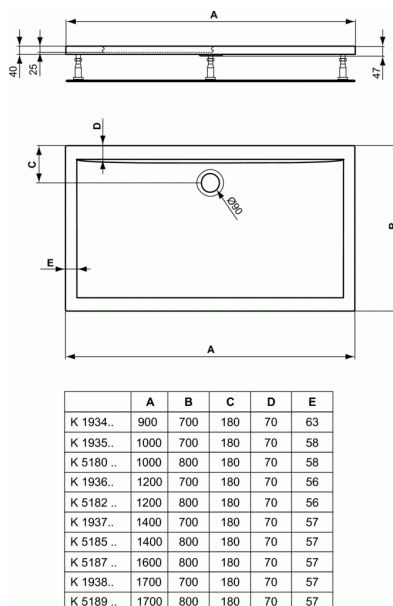

### Receveur 160 x 80 cm

#### Receveur 160 x 80 cm

Poids : 30 kg

#### PRODUITS SIMILAIRES

Receveur 90 x 70 cm  
 Receveur 100 x 70 cm  
 Receveur 120 x 70 cm  
 Receveur 140 x 70 cm  
 Receveur 170 x 70 cm  
 Receveur 90 x 80 cm  
 Receveur 100 x 80 cm  
 Receveur 120 x 80 cm  
 Receveur 120 x 90 cm  
 Receveur 140 x 80 cm  
 Receveur 140 x 90 cm  
 Receveur 160 x 90 cm  
 Receveur 170 x 80 cm  
 Receveur 180 x 80 cm