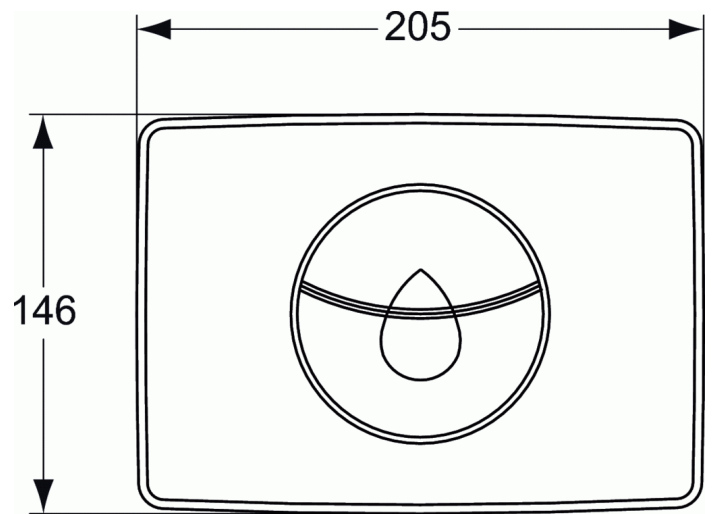

TESI

Plaque de commande

Plaque de commande
Pour bâti support/réservoir
Finition blanc

FINITIONS*

* AC = Blanc (AC)