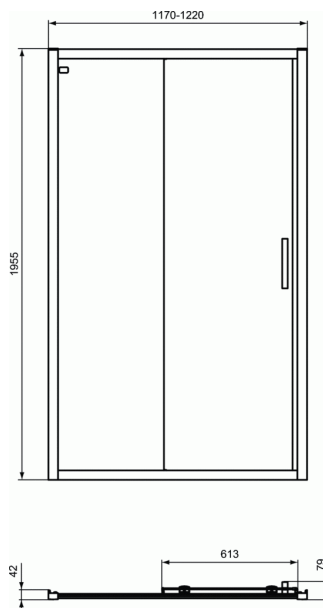

CONNECT 2

Porte de douche accès de face 120 cm

Porte de douche accès de face 120 cm

ACCES DE FACE pour receveur carré ou rectangulaire
Porte coulissante (1 ou 2 panneaux selon la dimension)
Double roulement
Verre transparent 6 mm. Hauteur 1,95 m
Verre trempé de sécurité certifié CE et EN 14428
Profilés finition Argent brillant (EO)
Poignées métal
Profilé mural de compensation permettant un ajustement de 2,5 cm
Réversible
Traitement anti-calcaire IDEAL CLEAN
Installation possible avec parois fixes