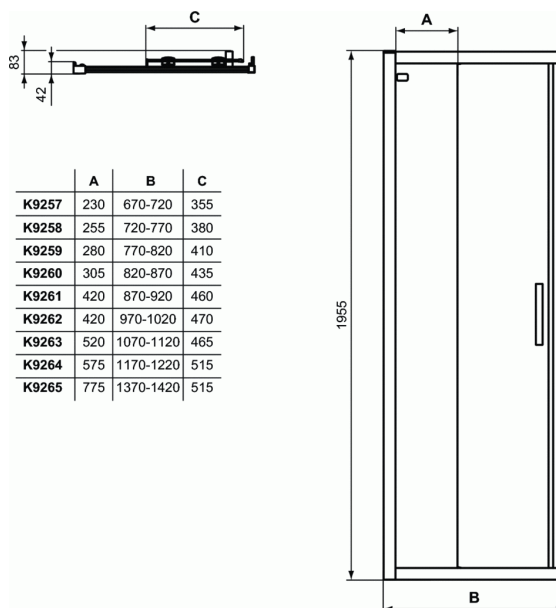

### Porte de douche accès d'angle 80 cm

#### Porte de douche accès d'angle 80 cm

ACCES D'ANGLE pour receveur carré ou rectangulaire  
 1 panneau fixe et panneau coulissant  
 Verre transparent 6 mm. Hauteur 1,95 m  
 Verre trempé de sécurité certifié CE et EN 14428  
 Profilés finitions Blanc (01)  
 Profilé mural de compensation permettant un ajustement de 2,5 cm  
 Poignées métal  
 Réversible  
 Traitement anti-calcaire IDEAL CLEAN