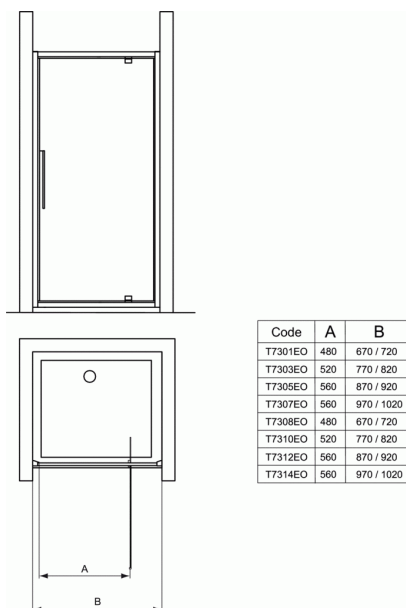

## Porte 90 cm verre transparent

### Porte 90 cm verre transparent

ACCES DE FACE pour receveur carré ou rectangulaire

Porte pivotante

Installation possible : porte + paroi latérale fixe - réf. T7172EO à T7181EO

Verre transparent ou verre satiné 6 mm. Hauteur 1,95 m