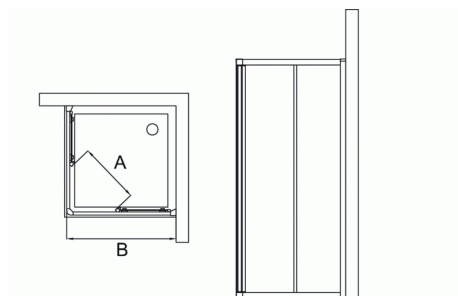

CONNECT

Porte 80 cm verre transparent

Dimension / cm	Finition profilés	Verre transparent		Verre granité	
		CODE	CODE	CODE	CODE
70 cm	Argent brillant	T9802EO	T9810EO		
	Blanc	T9802AC			
80 cm	Argent brillant	T9804EO	T9812EO		
	Blanc	T9804AC			
90 cm	Argent brillant	T9806EO	T9814EO		
	Blanc	T9806AC			
100 cm	Argent brillant	T9808EO	T9816EO		
	Blanc	T9808AC			

Modèle	Dimension/cm	A - Passage (mm)	B - compensation(mm)
Réversible	70 cm	365	670 - 720
Réversible	80 cm	435	770 - 820
Réversible	90 cm	505	870 - 920
Réversible	100 cm	570	970 - 1020

Porte 80 cm verre transparent

A commander en double pour cabine d'angle

ACCES D'ANGLE pour receveur carré ou rectangulaire

Porte coulissante

Verre transparent ou granité 4 mm. Hauteur 1,90 m

Verre trempé de sécurité certifié CE et EN 14428