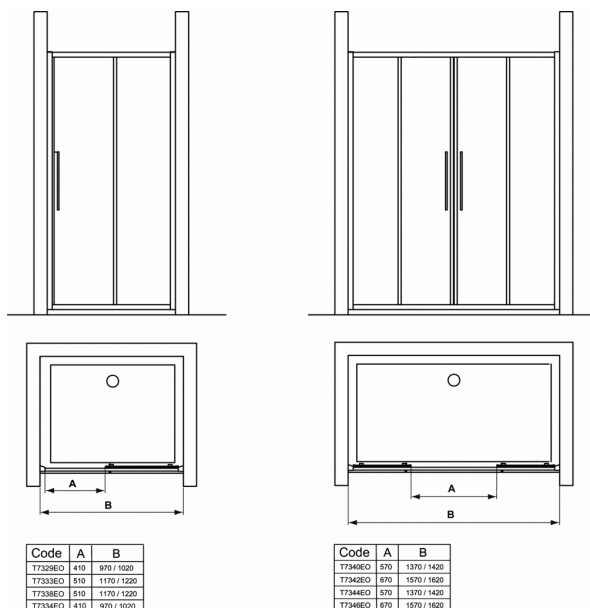

## Porte 120 cm verre satiné

### Porte 120 cm verre satiné

ACCES DE FACE pour receveur carré ou rectangulaire

Spécial grandes dimensions

Porte coulissante (1 ou 2 panneaux selon la dimension)

Installation possible : porte + paroi latérale fixe - réf. T7172EO à T7181EO

Verre transparent ou verre satiné 6 mm. Hauteur 1,95 m

Verre trempé de sécurité certifié CE et EN 14428

Profils finition Argent brillant

Profilé mural de compensation permettant un ajustement de 2,5 cm

Réversible